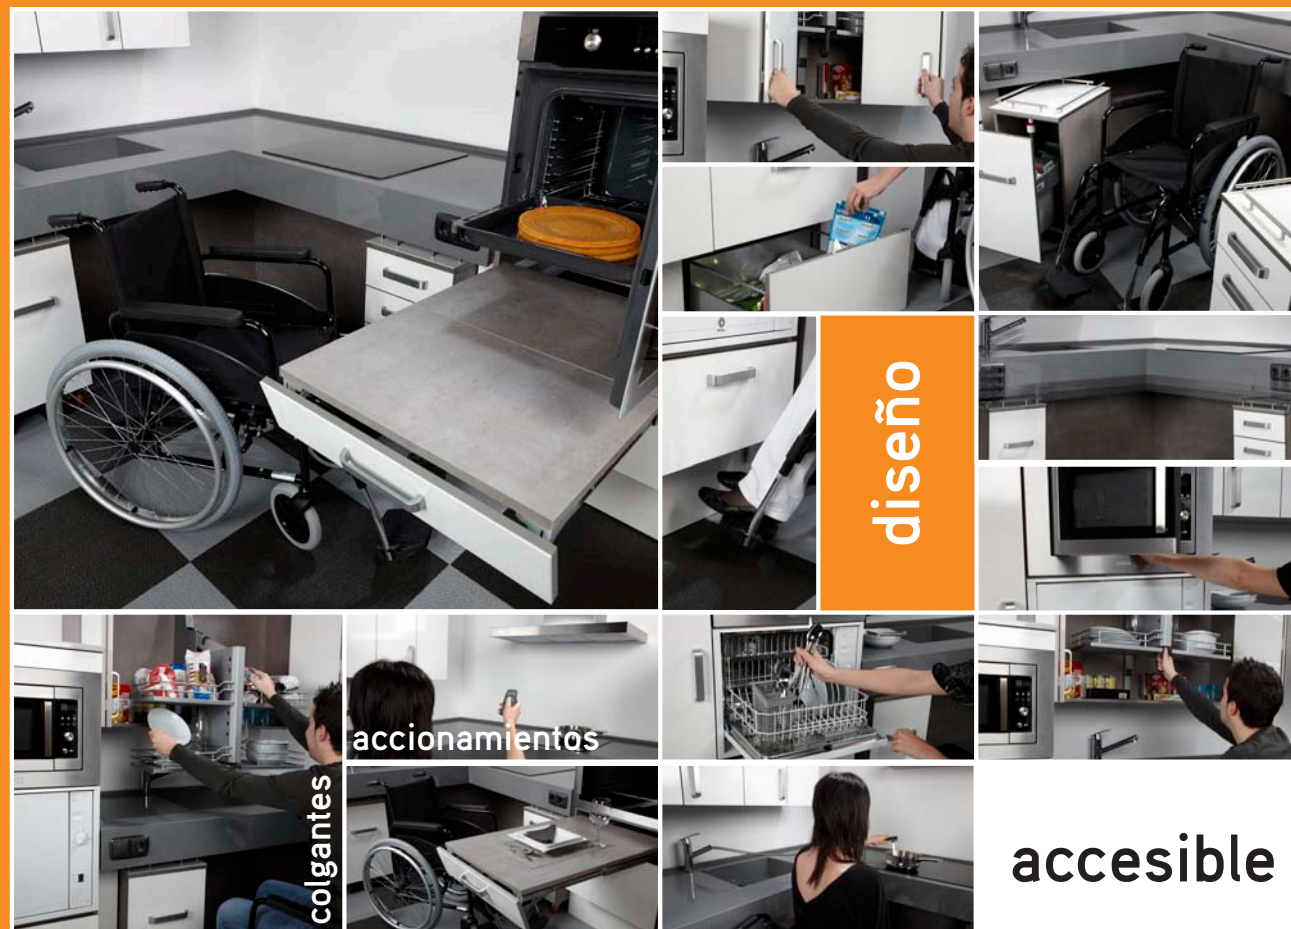

 **adapta**

**cocinasACCESIBLES**

Distribuidor:

Programa ADAPTA - Concepto DUO

encimera regulable en altura

diseño

accionamientos

colgantes

accesible

accesibilidad

diseño

ergonomía

economía

Una cocina ACCESIBLE,  
acorde a las últimas TENDENCIAS.

Finalmente, al alcance de TODOS.

Cada adaptación supone un estudio pormenorizado de la discapacidad del usuario. ZUEK propone soluciones modulares que garantizan la accesibilidad, con el espacio disponible en su vivienda.

Una cocina accesible no tiene porque dejar de ser visualmente atractiva. El catalogo de ZUEK dispone de infinidad de colores y acabados combinables con los elementos del programa ADAPTA.

El usuario debe interactuar fluidamente con la cocina. Debe sentirse cómodo en la actividades cotidianas, evitando en la medida de lo posible cualquier postura forzada.