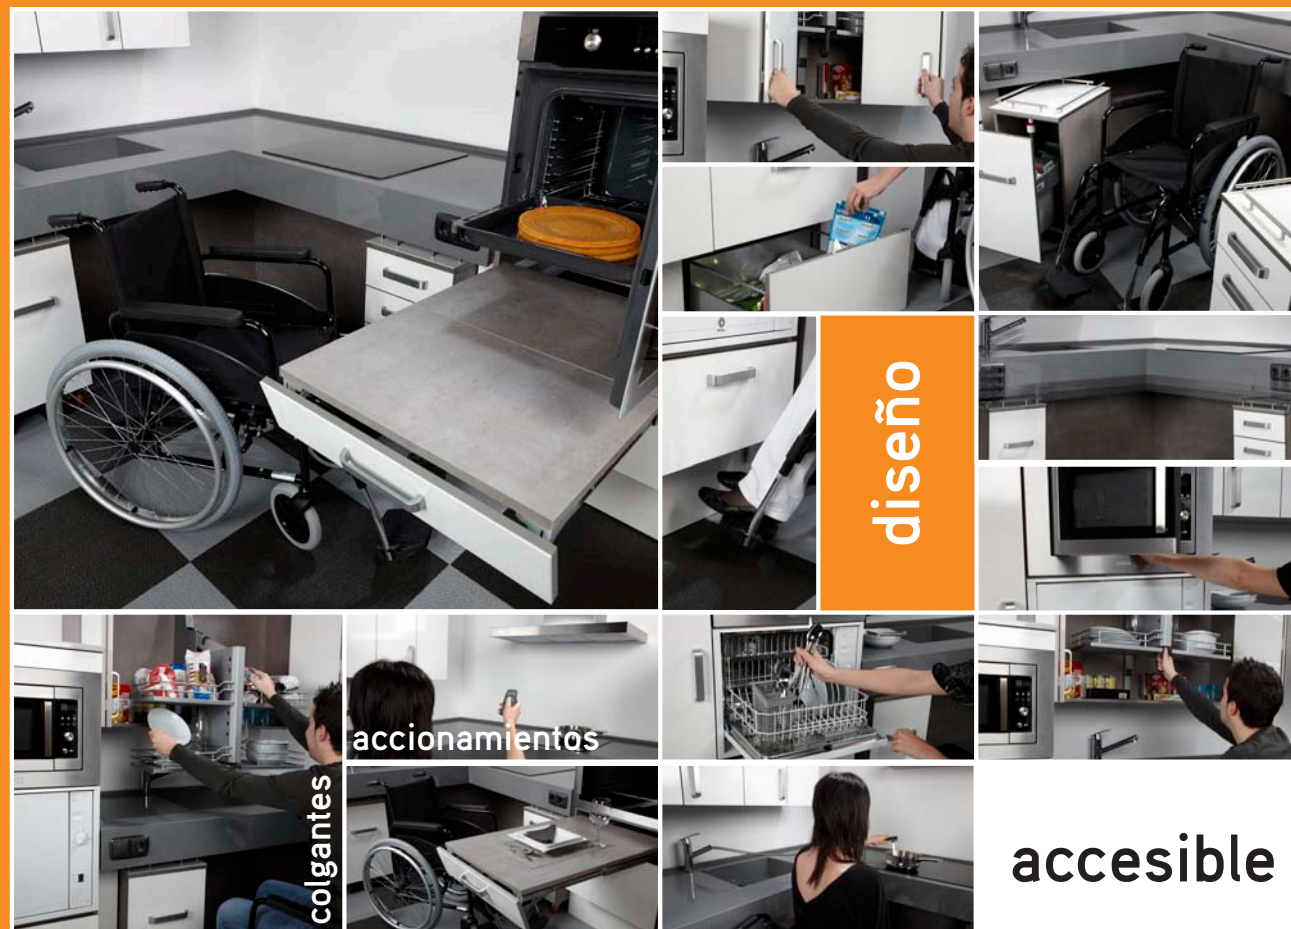

 **adapta**

cocinasACCESIBLES

Distribuidor:

Programa ADAPTA - Concepto DUO

encimera regulable en altura

diseño

accionamientos

colgantes

accesible

accesibilidad

diseño

ergonomía

economía

Una cocina ACCESIBLE,
acorde a las últimas TENDENCIAS.

Finalmente, al alcance de TODOS.

Cada adaptación supone un estudio pormenorizado de la discapacidad del usuario. ZUEK propone soluciones modulares que garantizan la accesibilidad, con el espacio disponible en su vivienda.

Una cocina accesible no tiene porque dejar de ser visualmente atractiva. El catalogo de ZUEK dispone de infinidad de colores y acabados combinables con los elementos del programa ADAPTA.

El usuario debe interactuar fluidamente con la cocina. Debe sentirse cómodo en la actividades cotidianas, evitando en la medida de lo posible cualquier postura forzada.